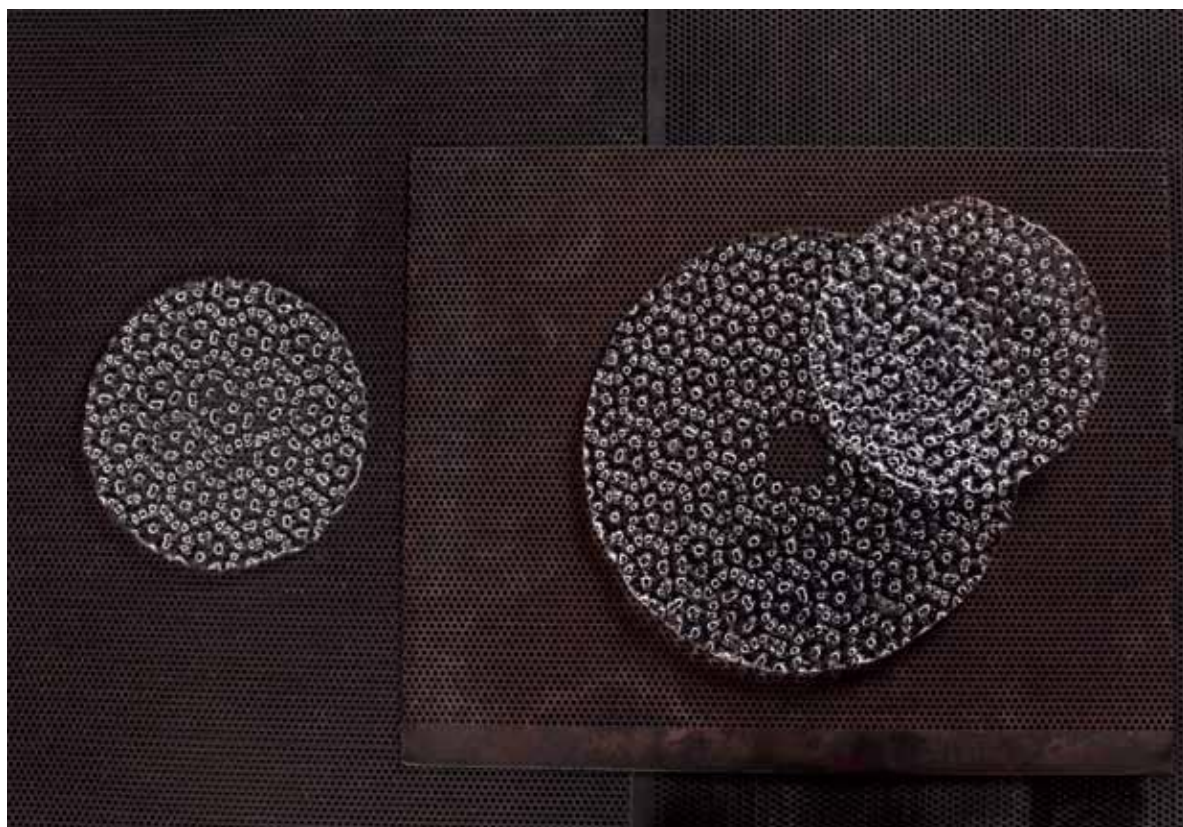

# CRISP BREAD

Design Färg & Blanche

**NEW!**

77233 Crisp bread platter  
Ø280 mm (11")

**NEW!**

77232 Crisp bread small plate  
Ø190 mm (7½")