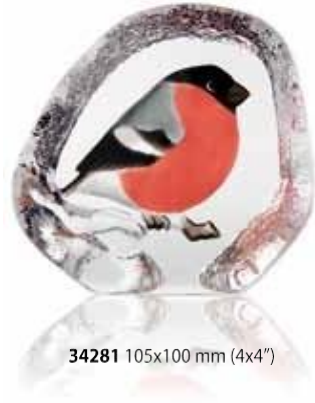

# WILDLIFE PAINTED

Design Mats Jonasson

34266 115x90 mm (4½x3½")

34267 105x110 mm (4x4½")

34281 105x100 mm (4x4")

**34270** 190x110 mm (7½x4½")

**34269** 195x135 mm (7½x5½")

**34177** 155x150 mm (6x6")